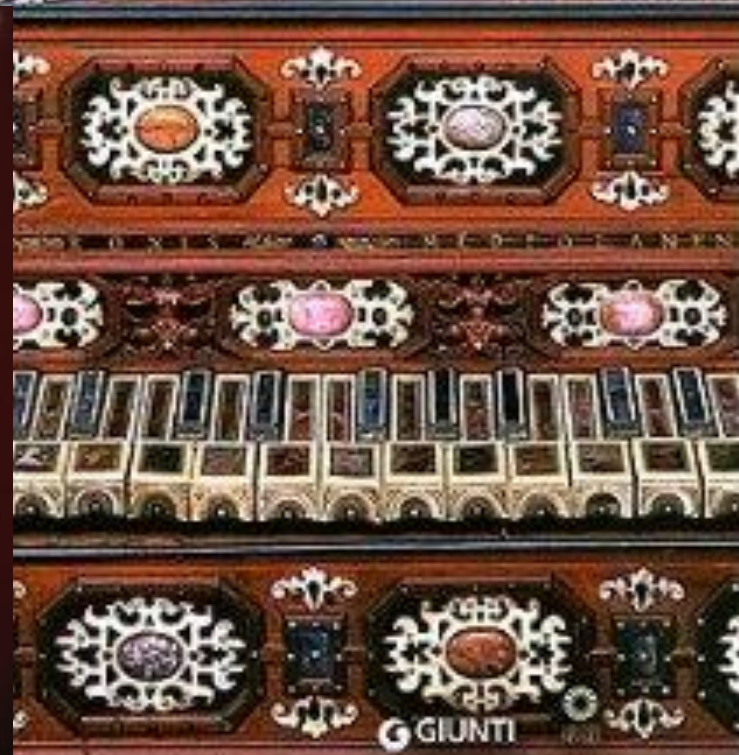

RCM
LONDON

Diffusione: mostre