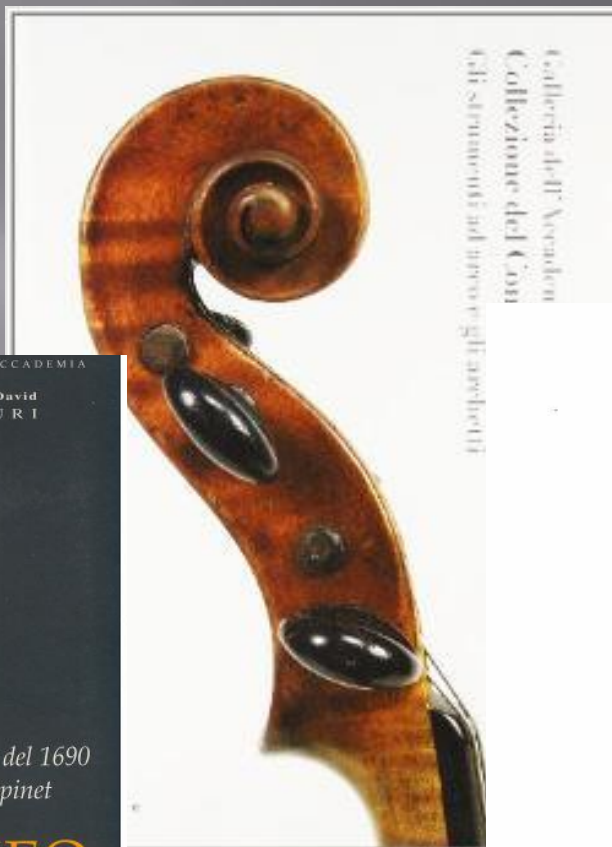

# Conservazione: restauri

K.Schwarz, restauro della spinetta B.Cristofori, 2013

RCM  
LONDON

# Diffusione: pubblicazioni

Collezione dell'Accademia  
Collezione del Conservatorio  
Gli strumenti ad arco e gli archetti

GALLERIA DELL'ACCADEMIA

Il luogo del David  
RESTAURI  
3

La spinetta ovale del 1690  
The 1690 Oval Spinet